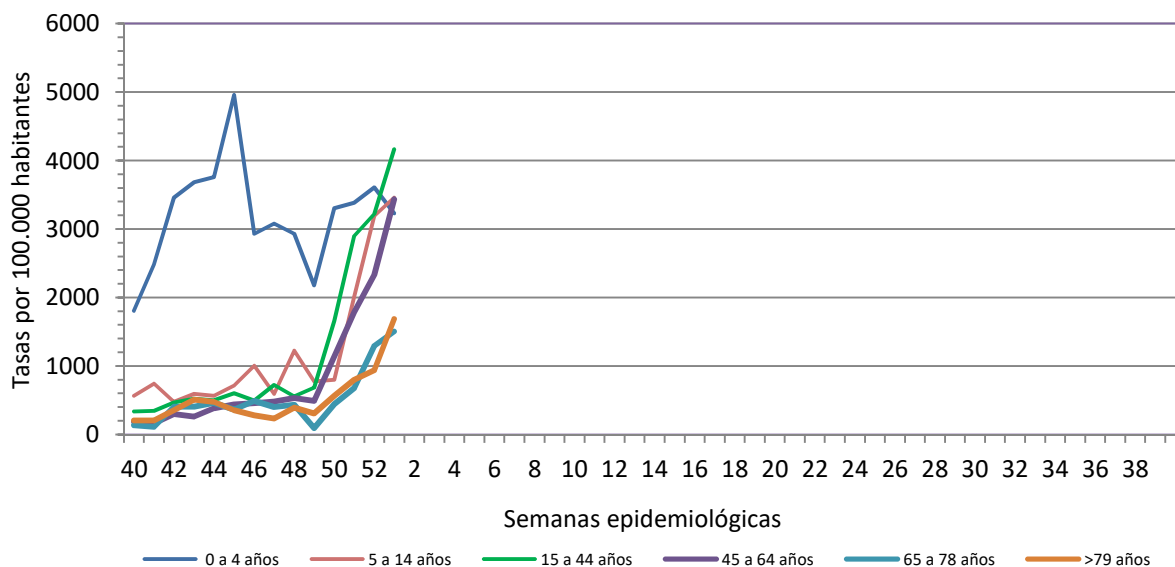

Número de casos notificados en la semana	957
Tasa de incidencia semanal (por cien mil habitantes)	3229,40

Tasas de incidencia semanal IRAs. Detecciones no centinela de Gripe y Virus Respiratorio Sincitial.
Red Centinela La Rioja TEMPORADA 2021-2022

Tasas de incidencia semanal IRAs por grupo de edad.
Red Centinela La Rioja TEMPORADA 2021-2022

VIGILANCIA DE INFECCIÓN RESPIRATORIA AGUDA GRAVE. SEMANA 1/2022

Número de casos IRAG notificados en la semana	104
Población semanal cubierta	239130
Tasa de incidencia semanal (por cien mil habitantes)	43,49

Tasas de incidencia semanal IRAG por grupo de edad.
Red Centinela La Rioja TEMPORADA 2021-2022

Tasas de incidencia semanal IRAG por sexo
Red Centinela La Rioja TEMPORADA 2021-2022