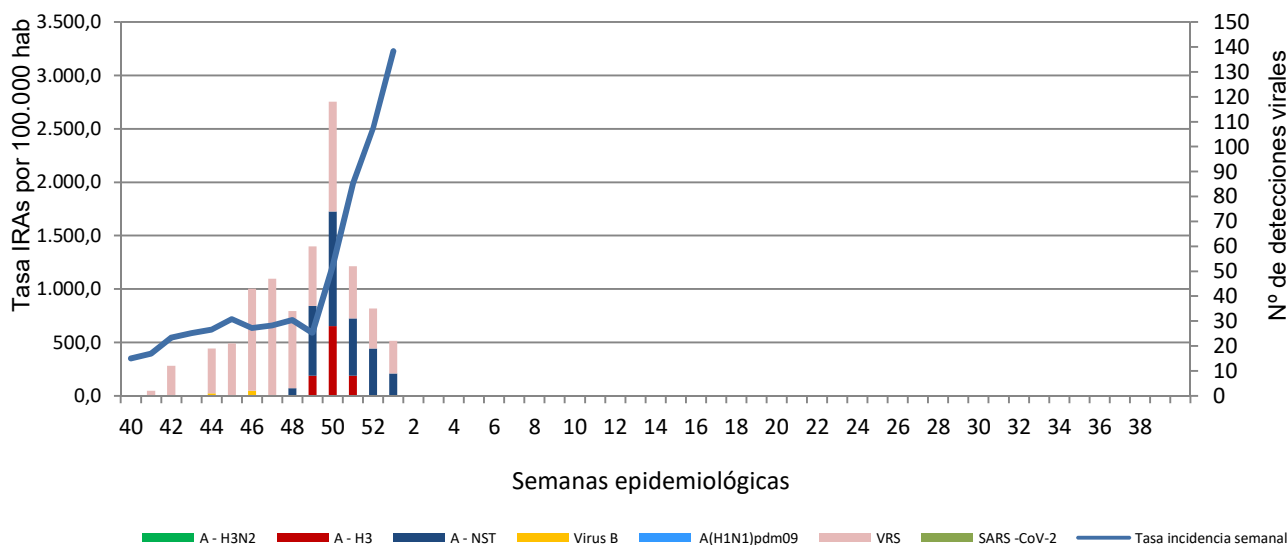

Número de casos notificados en la semana	957
Tasa de incidencia semanal (por cien mil habitantes)	3229,40

Tasas de incidencia semanal IRAs. Detecciones no centinela de Gripe y Virus Respiratorio Sincitial.
Red Centinela La Rioja TEMPORADA 2021-2022

Tasas de incidencia semanal IRAs por grupo de edad.
Red Centinela La Rioja TEMPORADA 2021-2022

VIGILANCIA DE INFECCIÓN RESPIRATORIA AGUDA GRAVE. SEMANA 1/2022

Número de casos IRAG notificados en la semana	104
Población semanal cubierta	239130
Tasa de incidencia semanal (por cien mil habitantes)	43,49