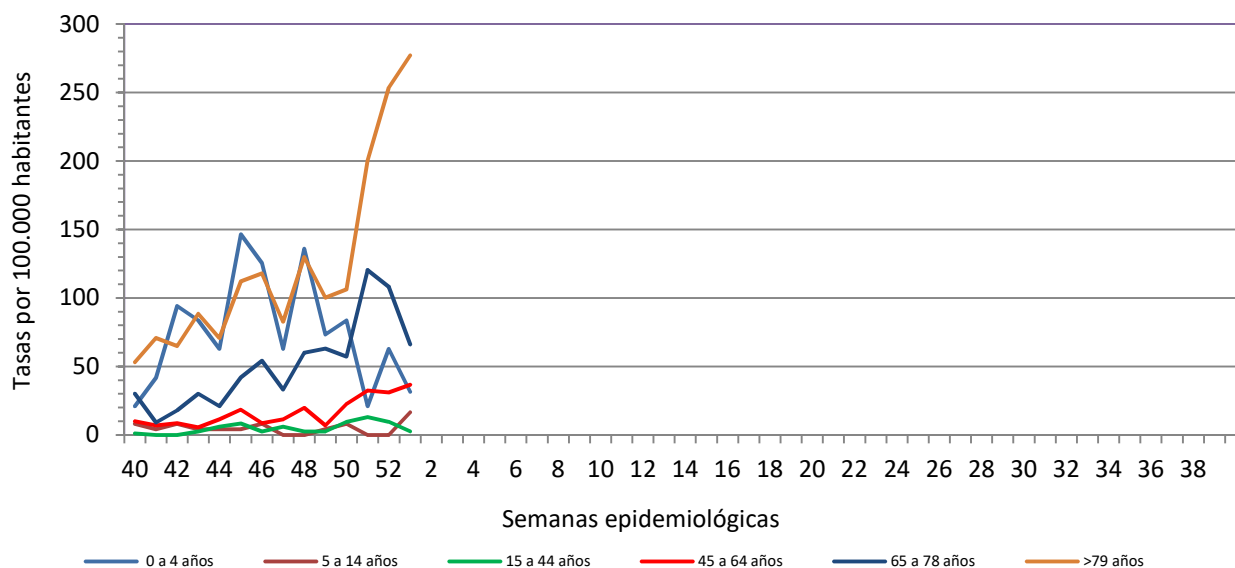

Número de casos notificados en la semana	957
Tasa de incidencia semanal (por cien mil habitantes)	3229,40

Tasas de incidencia semanal IRAs. Detecciones no centinela de Gripe y Virus Respiratorio Sincitial.
Red Centinela La Rioja TEMPORADA 2021-2022

Tasas de incidencia semanal IRAs por grupo de edad.
Red Centinela La Rioja TEMPORADA 2021-2022

VIGILANCIA DE INFECCIÓN RESPIRATORIA AGUDA GRAVE. SEMANA 1/2022

Número de casos IRAG notificados en la semana	104
Población semanal cubierta	239130
Tasa de incidencia semanal (por cien mil habitantes)	43,49

Tasas de incidencia semanal IRAG por grupo de edad.
Red Centinela La Rioja TEMPORADA 2021-2022

Tasas de incidencia semanal IRAG por sexo
Red Centinela La Rioja TEMPORADA 2021-2022